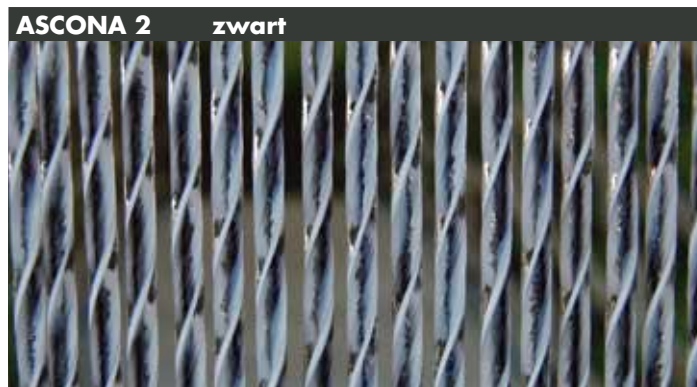

Maat   90x210cm
EAN code   8718868970145
Adviesprijs   € 99,90

Maat   100x230cm
EAN code   8718868970152
Adviesprijs   € 119,00